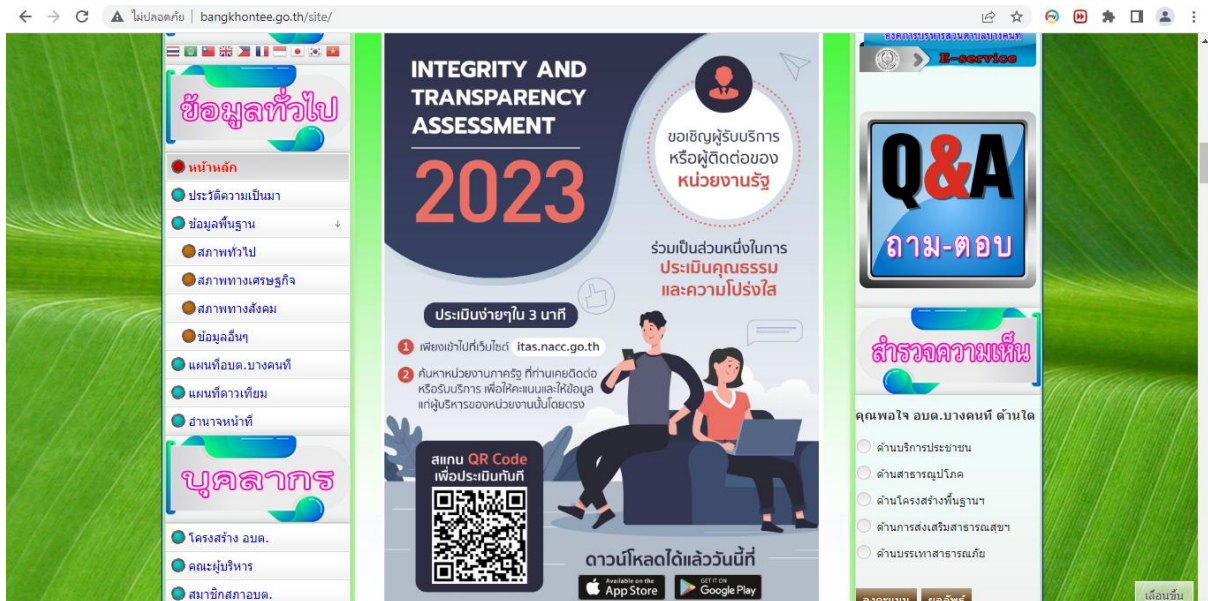

QR code แบบวัด EIT อยู่บนเว็บไซต์ขององค์การบริหารส่วนตำบลบางคนที
(<http://www.bangkhontee.go.th/site/>)
เพื่อให้ผู้รับบริการ ผู้ติดต่อราชการมีส่วนร่วมในการประเมิน ITA ของหน่วยงาน

หมายเหตุ : แบบวัด EIT อยู่กลางหน้าเว็บไซต์หลักขององค์การบริหารส่วนตำบลบางคนที ซึ่งอยู่ถัดลงมาจาก E-Service สามารถมองเห็นได้ชัดเจน